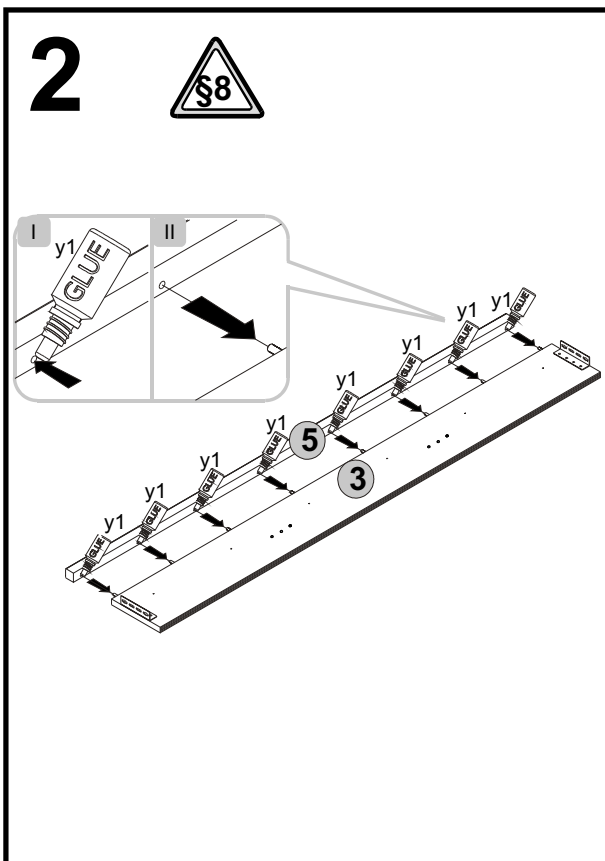

KASPIAN

S128-LOZ/140(KAPKAC)

A	C	B	D
1	1478x375	S128-062	1/3
2	1476x735	S128-063	2/3
3	2000x260	S128-160	3/3
4	1403x200	S128-181	3/3
5	2000x36	VS1-408/A	3/3

4

5