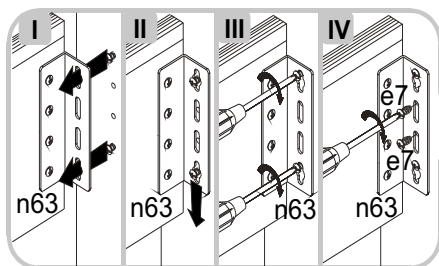

KASPIAN

S128-LOZ/140(KAPKAC)

A	C	B	D
1	1478x375	S128-062	1/3
2	1476x735	S128-063	2/3
3	2000x260	S128-160	3/3
4	1403x200	S128-181	3/3
5	2000x36	VS1-408/A	3/3

4

5